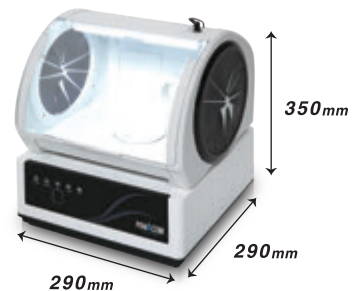

POWÄCOM

パワフル & コンパクト

技工用小型吸引装置

POWER (吸引力) と COMPACT (軽量性)

を兼ね備えた技工用小型吸引装置です。

POINT

- ➡ 7段階の吸引力
- ➡ 3kg (本体のみ) の軽量性
- ➡ 使用用途によって選べるオプション

小型吸引装置 POWÄCOM は、場所を選ばず簡単に持ち運びしてご使用いただけます。オプションのボックスは道具を使わず組み立てられるため、訪問診療の際にも便利です。

2種類のフィルタが技工物やにおいをキャッチし、お手入れは1次フィルタのゴミを捨てていただくだけで完了です。

■ 本体

■ ボックス (オプション)

■ 本体 + ボックス (オプション)

2018.12.07 Ver. 1.0

お問い合わせ先

Forest-one

株式会社フォレスト・ワン