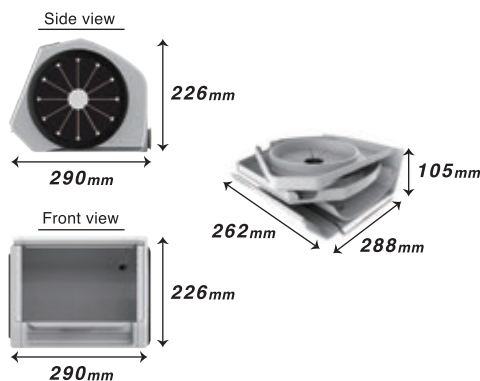

■ ボックス (オプション)

■ 本体 + ボックス (オプション)