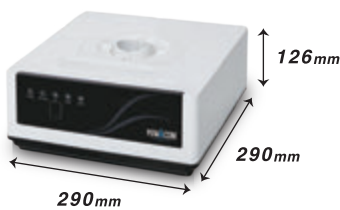

POWÄCOM

パワフル & コンパクト

技工用小型吸引装置

POWER (吸引力) と COMPACT (軽量性)

を兼ね備えた技工用小型吸引装置です。

POINT

- ➡ 7段階の吸引力
- ➡ 3kg (本体のみ) の軽量性
- ➡ 使用用途によって選べるオプション

小型吸引装置 POWÄCOM は、場所を選ばず簡単に持ち運びしてご使用いただけます。オプションのボックスは道具を使わず組み立てられるため、訪問診療の際にも便利です。

2種類のフィルタが技工物やにおいをキャッチし、お手入れは1次フィルタのゴミを捨てていただくだけで完了です。

■ 本体

■ ボックス (オプション)

■ 本体 + ボックス (オプション)

2018.12.07 Ver. 1.0

お問い合わせ先

Forest-one

株式会社フォレスト・ワン

〒274-0825 千葉県船橋市前原西 2-32-5

〈Tel〉 047-474-8105 〈Fax〉 047-474-8106

〈Web〉 <http://www.forest-one.co.jp> 〈Mail〉 info@forest-one.co.jp